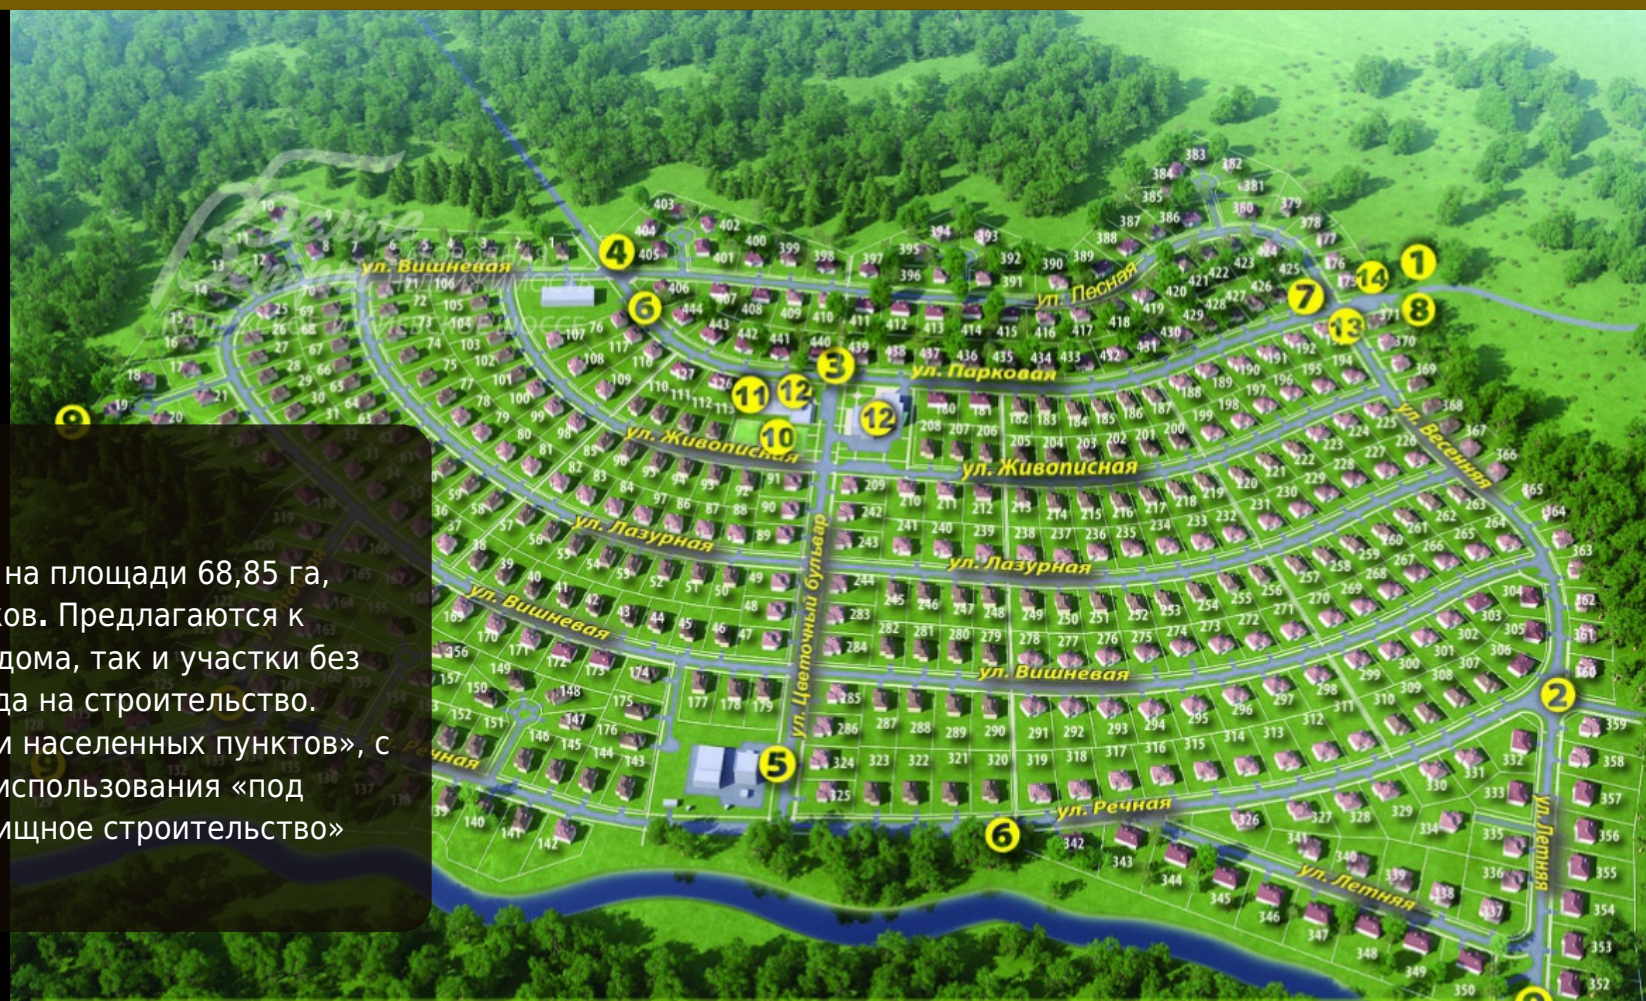

Коттеджный цветочный
"Цветочный"

Брокер проекта - агентство Белые Ветры

Расположение

Коттеджный поселок «Цветочный» - это современный поселок, расположенный 24 км от МКАД по Калужскому направлению Новой Москвы, вблизи п. Поляны, Былово и Малыгино.

Генплан

Поселок размещился на площади 68,85 га, состоит из 379 участков. Предлагаются к покупке как готовые дома, так и участки без обязательного подряда на строительство. Статус земли – «земли населенных пунктов», с разрешённым видом использования «под индивидуальное жилищное строительство» (ИЖС).

Дом, 252 м2

Площадь участка: 11 сот
Кол-во спален: 4
Кол-во санузлов: 4
под отделку
Цена: 39 000 000 руб.
Код объекта: 368-437

Дом, 200 м2

Площадь участка: 5.2 сот
Кол-во спален: 4
Кол-во санузлов: 2
под чистовую отделку
Цена: 25 700 000 руб.
Код объекта: 368-445

Дом, 248 м2

Площадь участка: 7.1 сот
Кол-во спален: 5
Кол-во санузлов: 3
под отделку
Цена: 24 500 000 руб.
Код объекта: 368-238

Участок, 15.4 сот

Цена: 28 000 000 руб.
Код объекта: 368-945