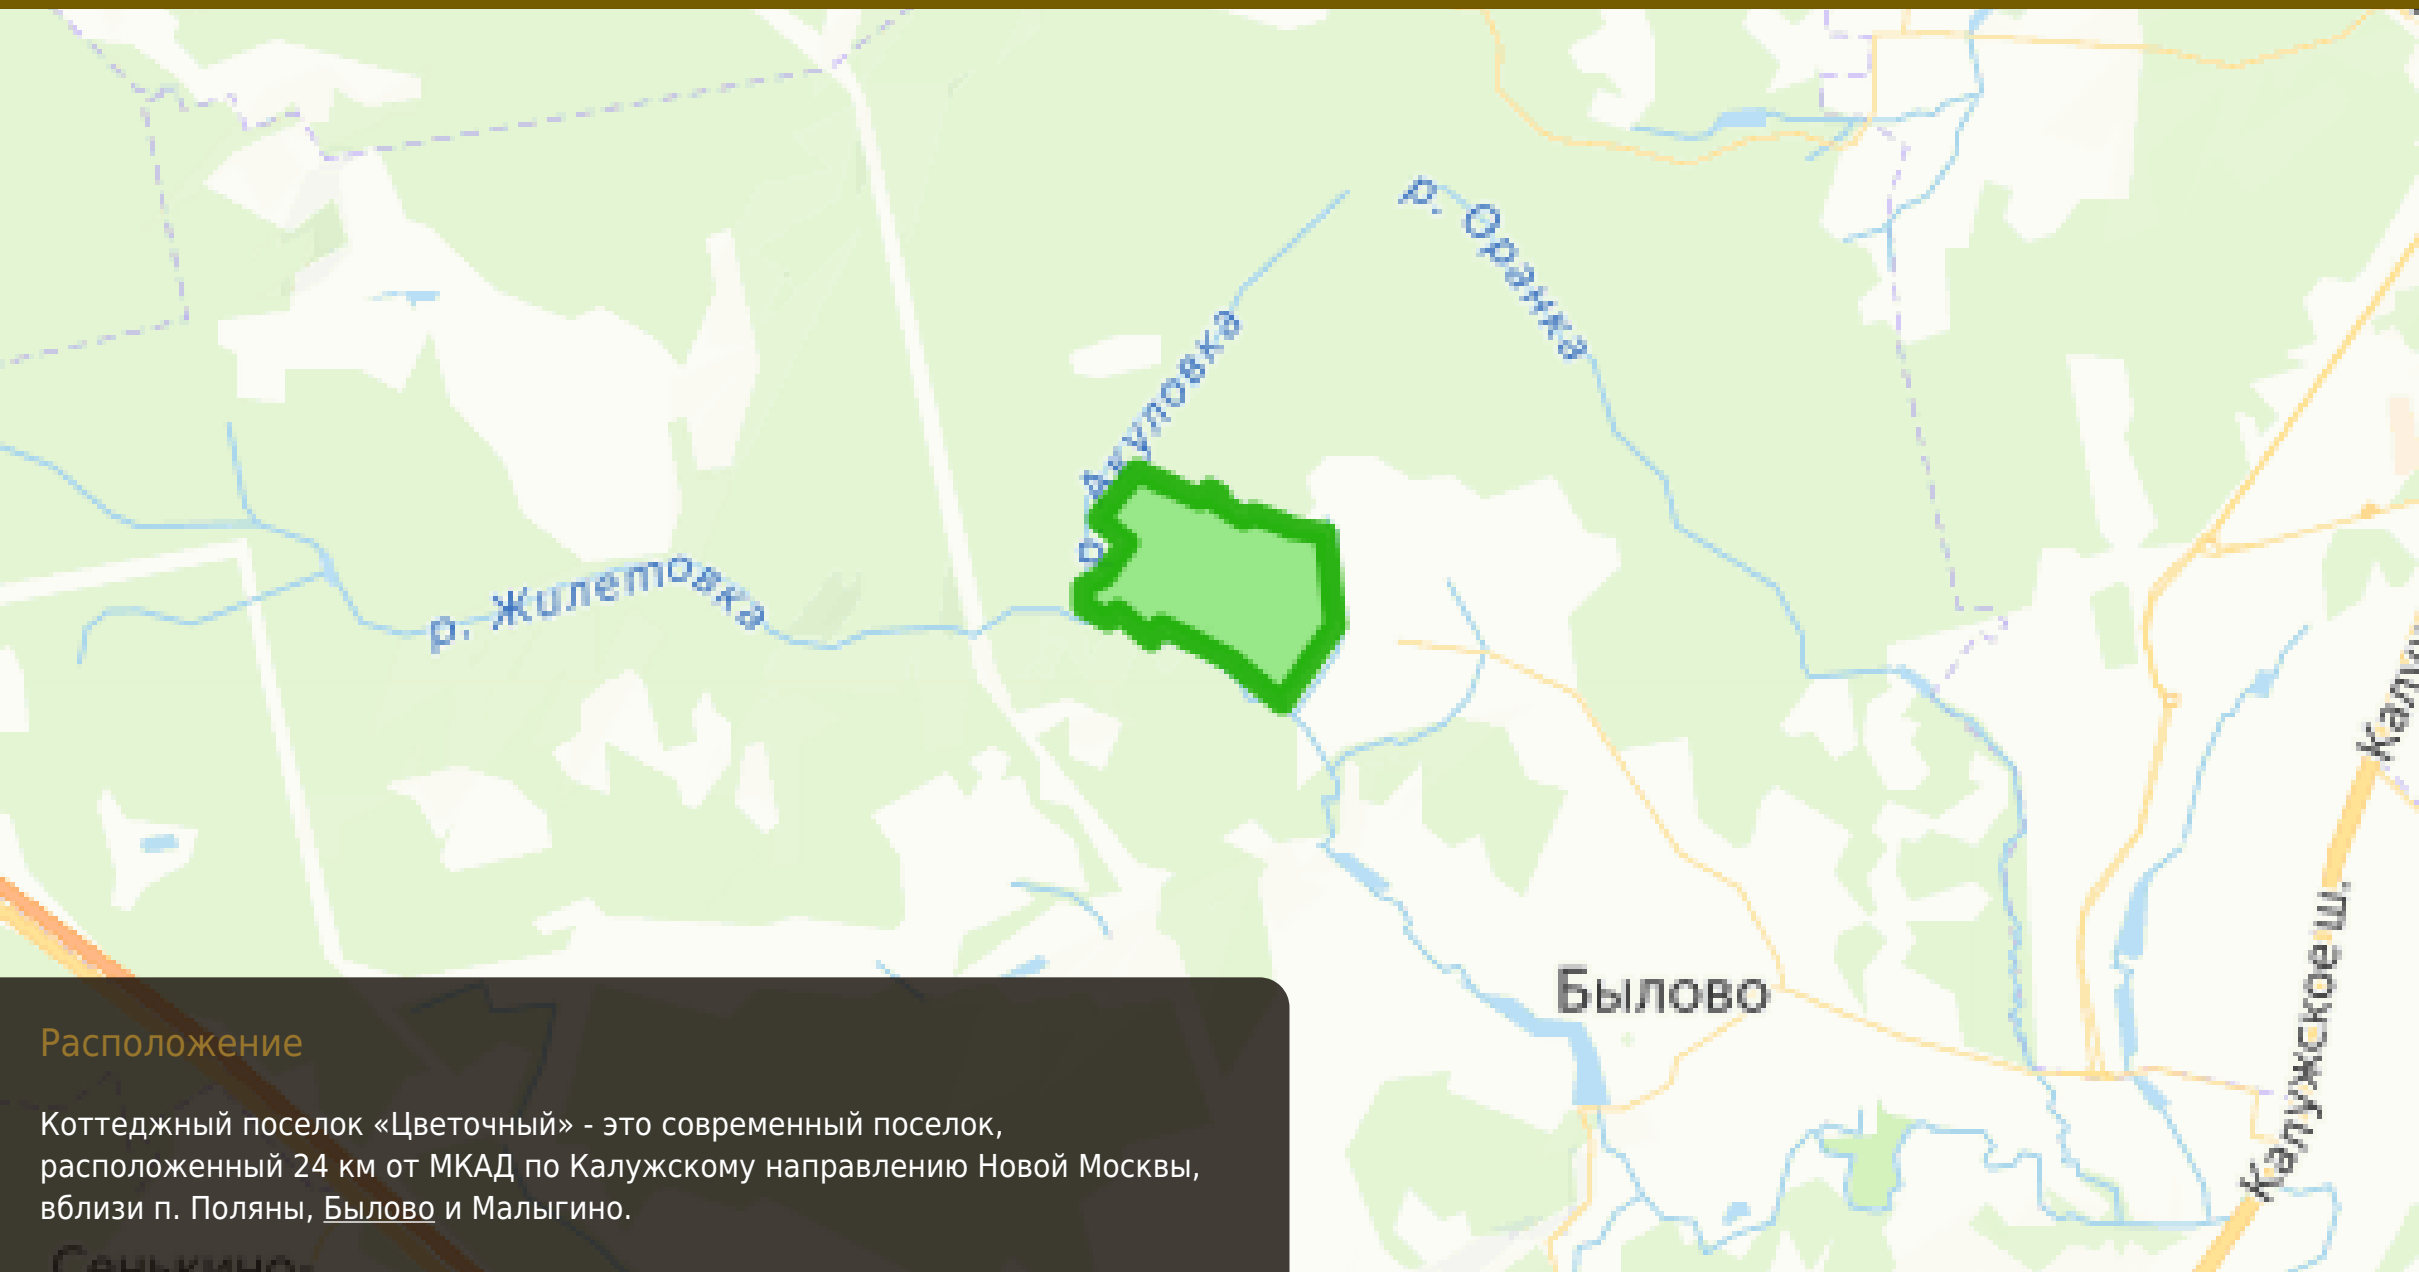

Коттеджный цветочный
"Цветочный"

Брокер проекта - агентство Белые Ветры

Расположение

Коттеджный поселок «Цветочный» - это современный поселок, расположенный 24 км от МКАД по Калужскому направлению Новой Москвы, вблизи п. Поляны, Былово и Малыгино.

- 1 Въезд 1. с Былово, Красная Пахра
- 2 Въезд 2. с дер. Поляны
- 3 Административные здания
- 4 Водозаборный узел
- 5 Очистные сооружения

- 6 Трансформаторная подстанция
- 7 Распределительная трансформаторная подстанция
- 8 Газораспределительная подстанция
- 9 Канализационно-насосная станция

- 10 Спортивная площадка 3 шт.
- 11 Детская площадка 2 шт.
- 12 Общественный центр
- 13 Здание въездной группы
- 14 Дом охраны

Поселок Цветочный находится в окружении леса

вдали от главных автомагистралей и маршрутов самолетов.

Участок, 15.4 сот

Цена: 28 000 000 руб.
Код объекта: 368-945