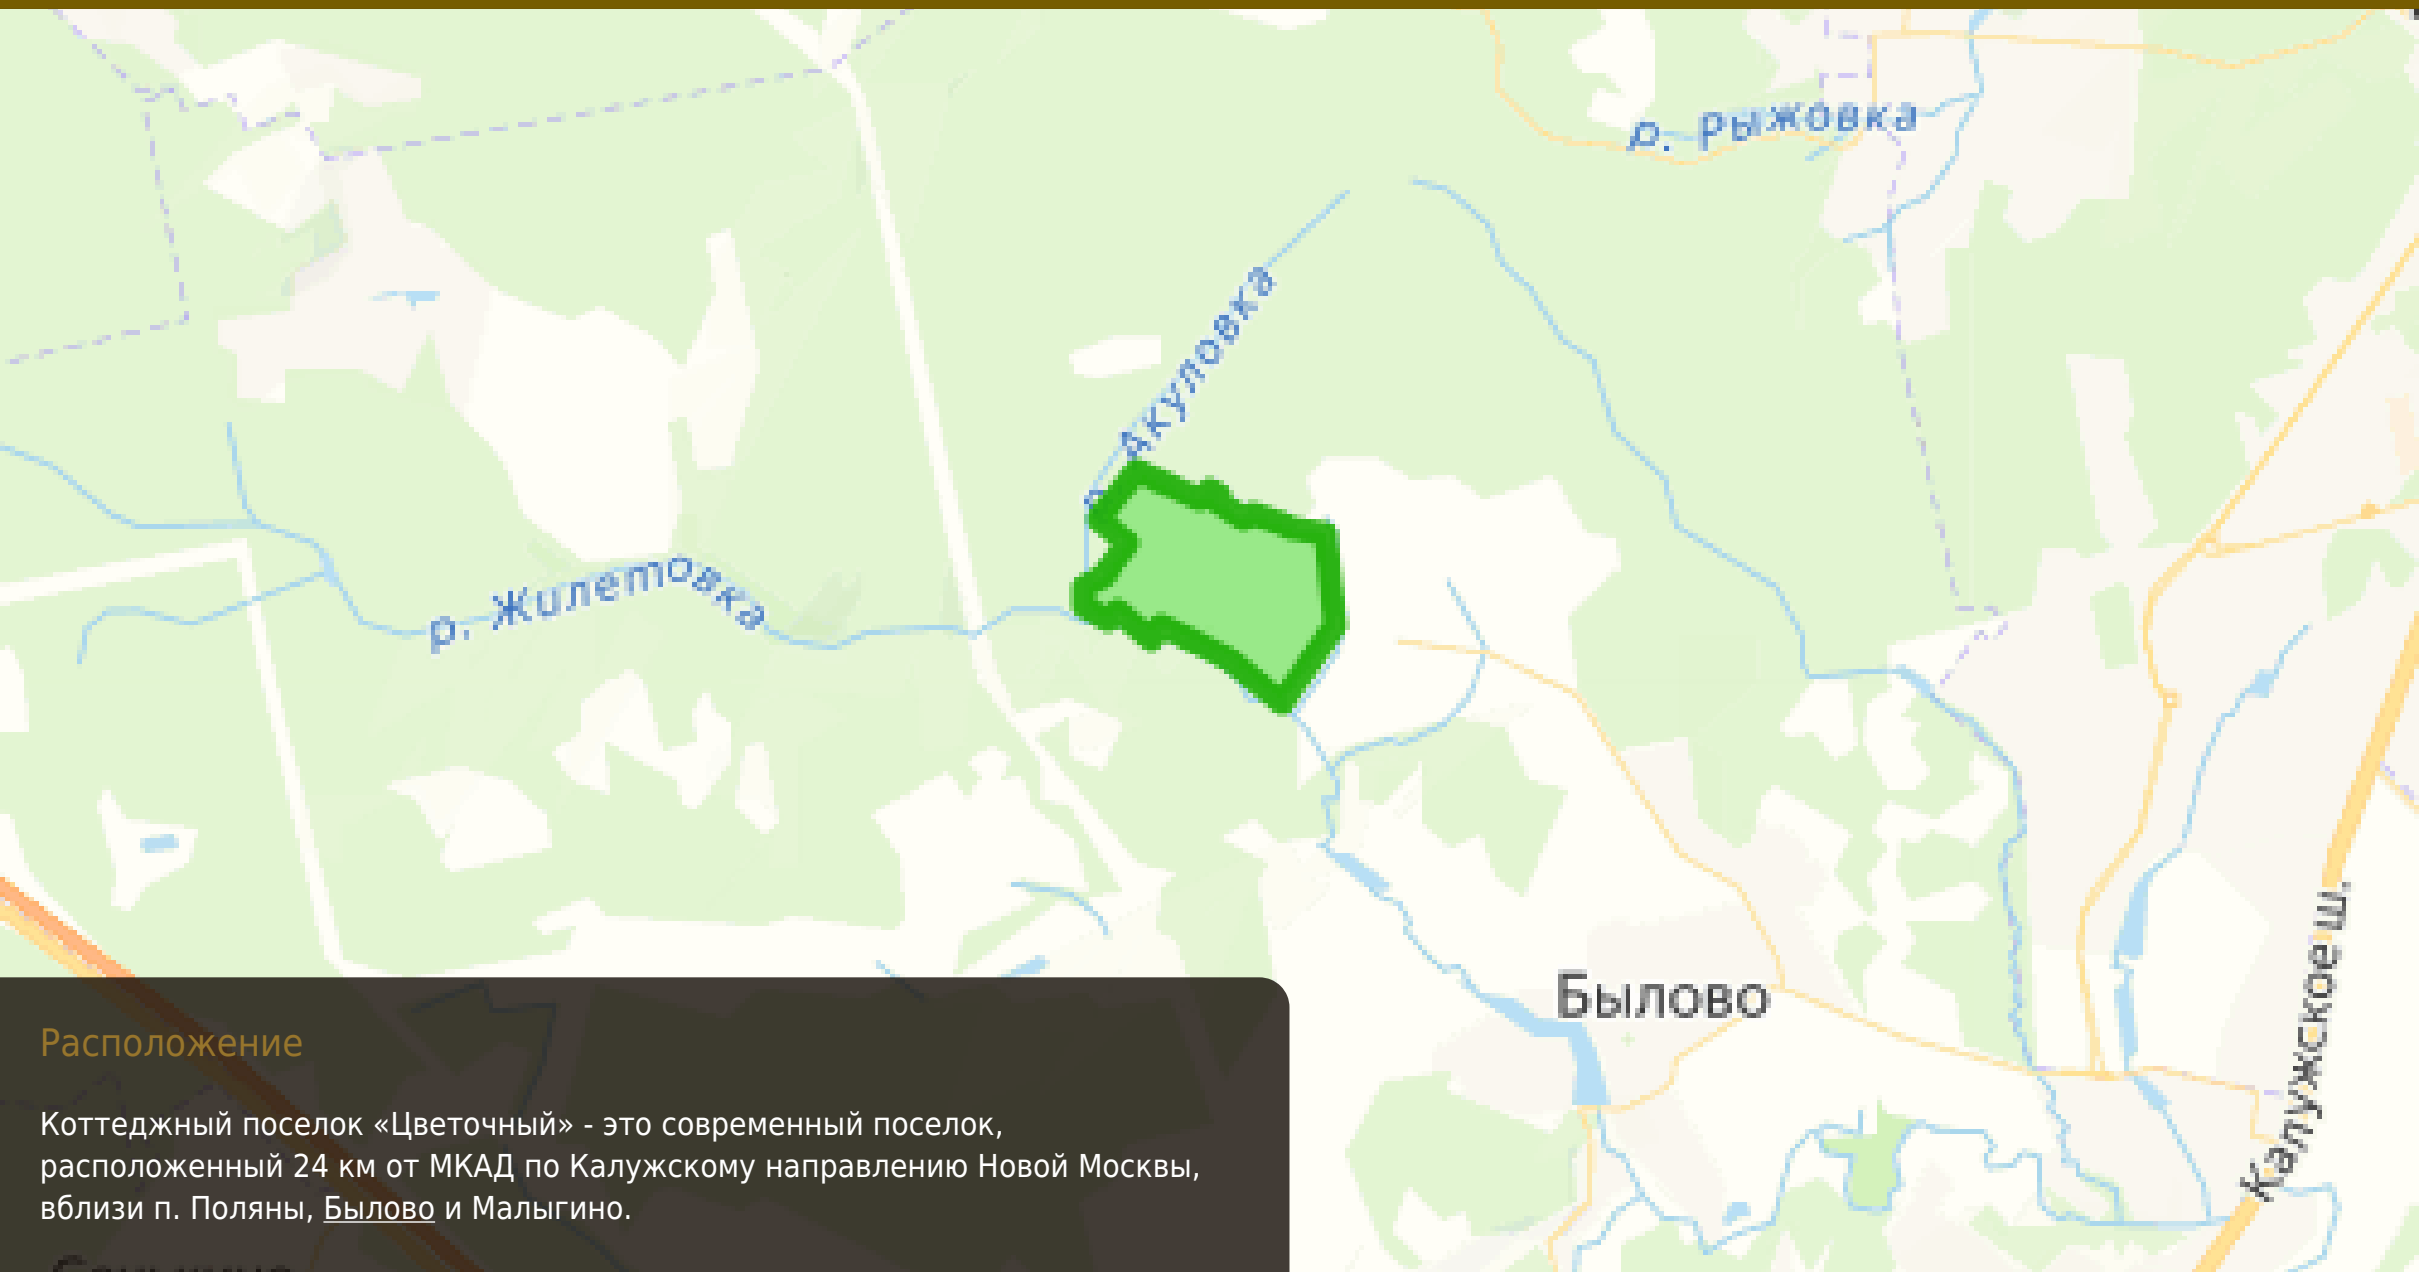

Коттеджный цветочный
"Цветочный"

Брокер проекта - агентство Белые Ветры

Расположение

Коттеджный поселок «Цветочный» - это современный поселок, расположенный 24 км от МКАД по Калужскому направлению Новой Москвы, вблизи п. Поляны, Былово и Малыгино.

- 1 Въезд 1. с Былово, Красная Пахра
- 2 Въезд 2. с дер. Поляны
- 3 Административные здания
- 4 Водозаборный узел
- 5 Очистные сооружения

- 6 Трансформаторная подстанция
- 7 Распределительная трансформаторная подстанция
- 8 Газораспределительная подстанция
- 9 Канализационно-насосная станция

- 10 Спортивная площадка 3 шт.
- 11 Детская площадка 2 шт.
- 12 Общественный центр
- 13 Здание въездной группы
- 14 Дом охраны

Поселок Цветочный находится в окружении леса

вдали от главных автомагистралей и маршрутов самолетов.

Участок, 15.4 сот

Цена: 28 000 000 руб.
Код объекта: 368-945