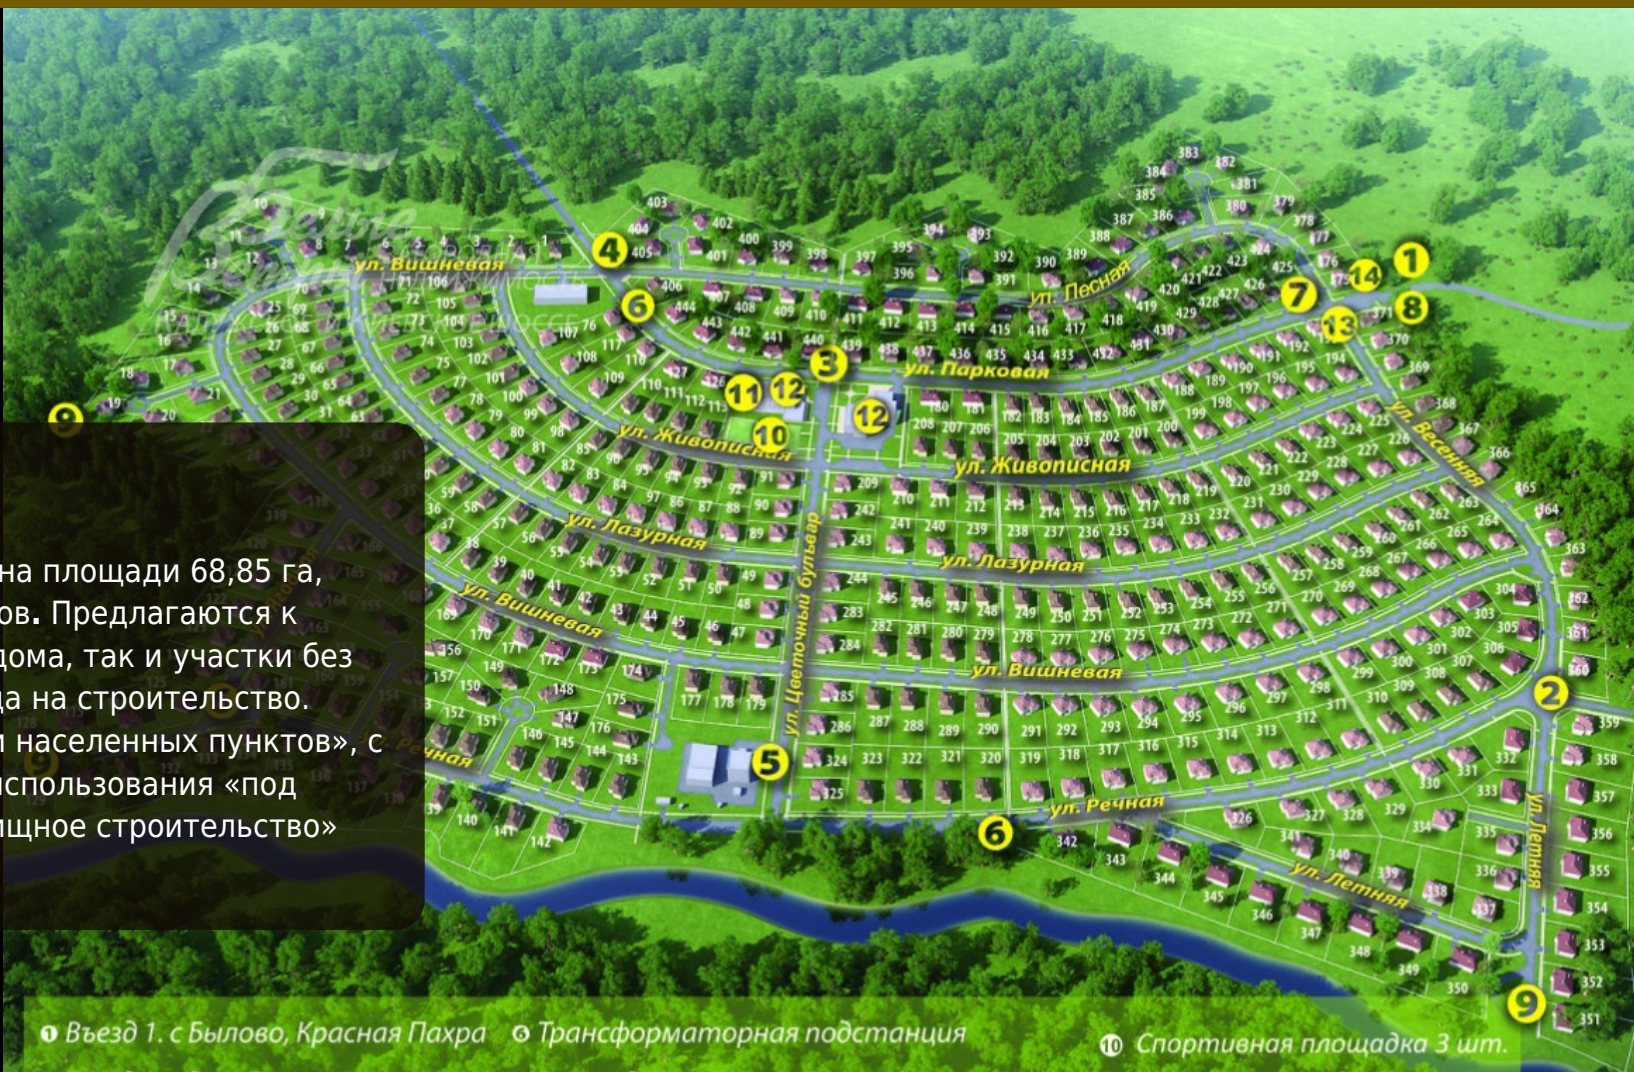

Генплан

Поселок разместился на площади 68,85 га, состоит из 379 участков. Предлагаются к покупке как готовые дома, так и участки без обязательного подряда на строительство. Статус земли – «земли населенных пунктов», с разрешённым видом использования «под индивидуальное жилищное строительство» (ИЖС).

- 1 Въезд 1. с Былово, Красная Пахра
- 2 Въезд 2. с дер. Поляны
- 3 Административные здания
- 4 Водозаборный узел
- 5 Очистные сооружения

- 6 Трансформаторная подстанция
- 7 Распределительная трансформаторная подстанция
- 8 Газораспределительная подстанция
- 9 Канализационно-насосная станция

- 10 Спортивная площадка 3 шт.
- 11 Детская площадка 2 шт.
- 12 Общественный центр
- 13 Здание въездной группы
- 14 Дом охраны